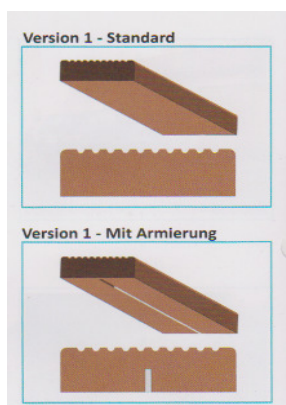

Recyclingplatten

Preise inkl. 20% MwSt.

Dim.	L-150 cm	L-175 cm	L-200 cm
5x40 cm	27,9 kg	32,6 kg	37,2 kg
grau	44,60 €	52,10 €	59,50 €
Art.Nr.:	RPL0540150	RPL0540175	RPL0540200

Dim.	L-205 cm		
205x105 cm	51,0 kg		
grau	80,20 €	Art.Nr.:	RPL025105205
braun	87,10 €	Art.Nr.:	RPL125105206

Untergrabungsschutz

Otterschutz am Fischteich

Dim.	L-200 cm		
2,5x40 cm	18,5 kg		
grau	43,00 €	Art.Nr.:	UGS02540200

Terrassenbohlen

Dim.	L-100 cm	L-150 cm	L-200 cm	L-250 cm	L-300 cm
2,8x19,5 cm	5,1 kg	7,7 kg	10,2 kg	12,7 kg	15,3 kg
anthrazit	15,20 €	22,90 €	29,80 €	37,00 €	44,50 €
Art.Nr.:	TB328195100	TB328195150	TB328195200	TB328195250	TB328195300
baun	15,20 €	22,90 €	29,80 €	37,00 €	44,50 €
Art.Nr.:	TB128195100	TB128195150	TB128195200	TB128195250	TB128195300

Stegbohlen ohne Armierung

Dim.	L-100 cm	L-150 cm	L-200 cm	L-250 cm	L-300 cm
4,0x19,7 cm	7,3 kg	11,0 kg	14,7 kg	18,3 kg	22,0 kg
grau	14,90 €	22,20 €	29,70 €	37,10 €	43,70 €
Art.Nr.:	SB04197100	SB04197150	SB04197200	SB04197250	SB04197300
baun	15,90 €	24,00 €	32,10 €	39,90 €	57,50 €
Art.Nr.:	SB14197100	SB14197150	SB14197200	SB14197250	SB14197300

Dim.	L-100 cm	L-150 cm	L-200 cm	L-250 cm	L-300 cm
4,8x16,5 cm	7,3 kg	11,0 kg	14,7 kg	18,4 kg	22,0 kg
grau	14,20 €	21,20 €	28,40 €	35,60 €	41,30 €
Art.Nr.:	SB048165100	SB048165150	SB048165200	SB048165250	SB048165300
baun	15,20 €	23,00 €	30,70 €	38,30 €	44,60 €
Art.Nr.:	SB148165100	SB148165150	SB148165200	SB148165250	SB148165300